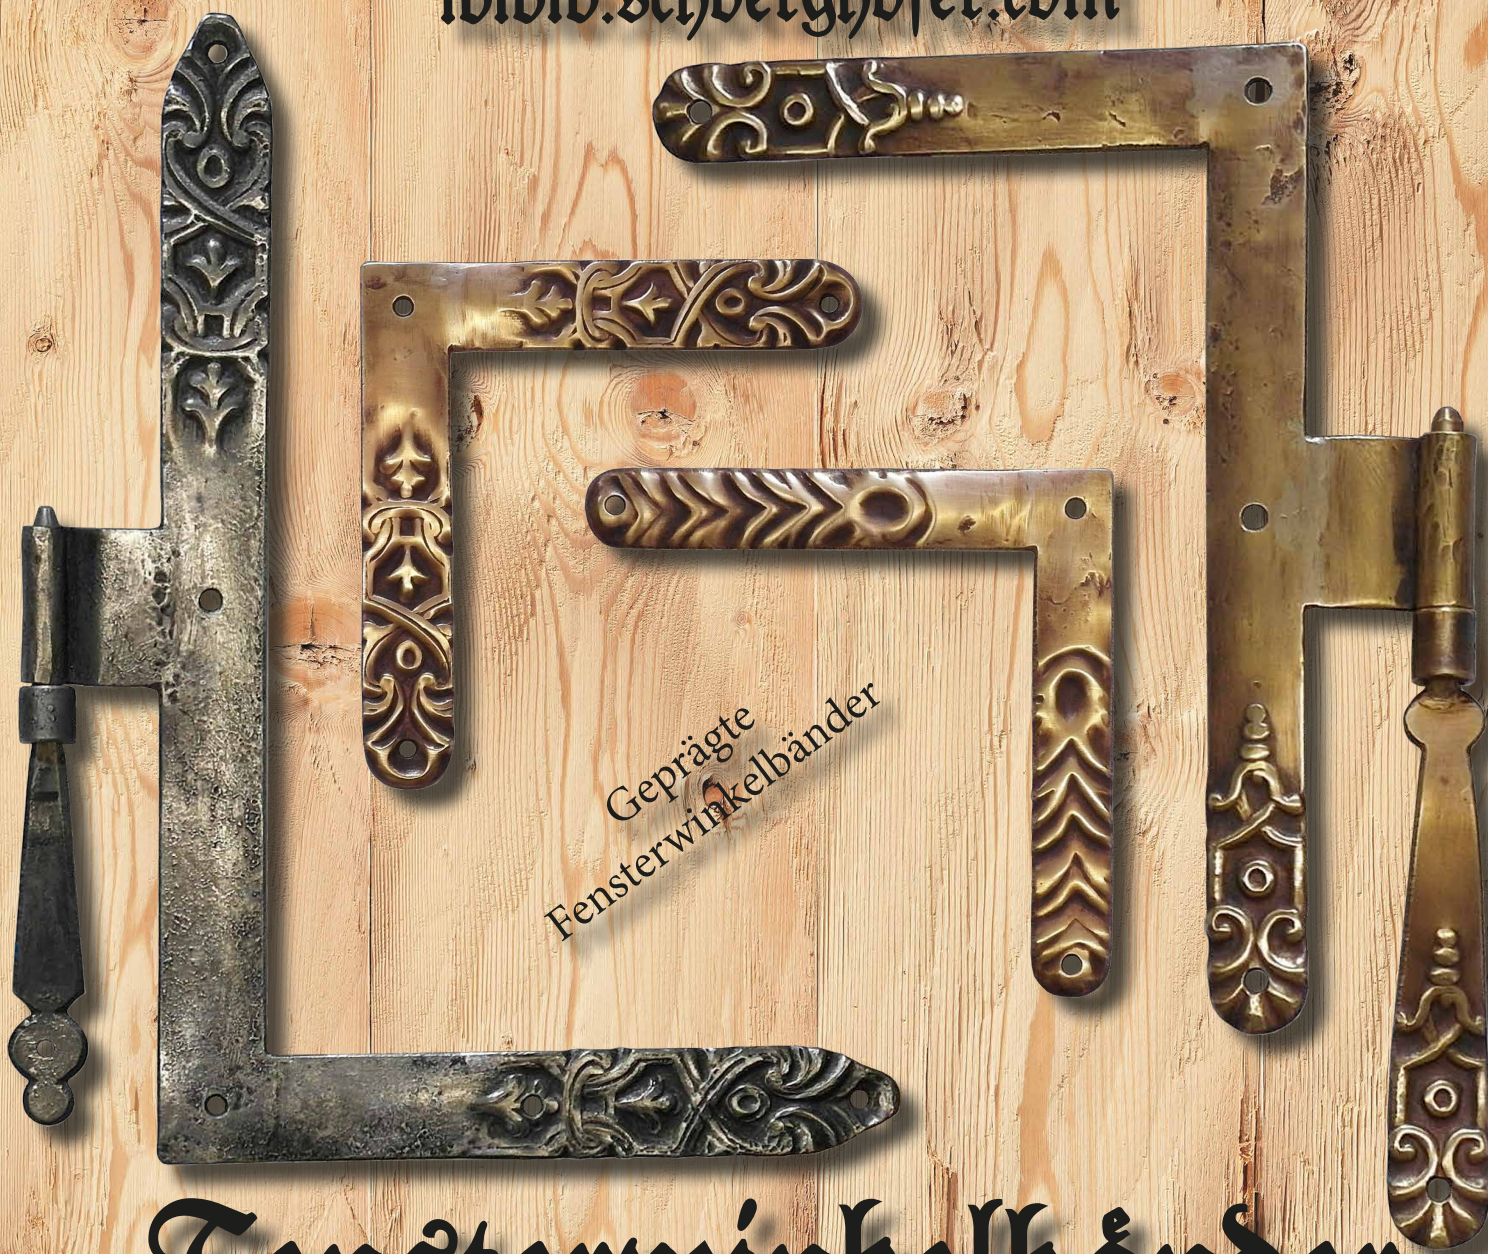

window floor

**S**chörghofer **FREHE**  
GmbH **S** Beschläge

Mehr Info unter :  
[www.frehe-shop.de](http://www.frehe-shop.de)  
[www.schoerghofer.com](http://www.schoerghofer.com)

Geprägte  
Fensterwinkelbänder