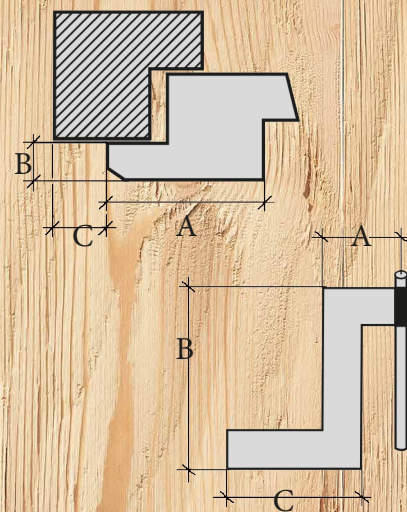

window floor