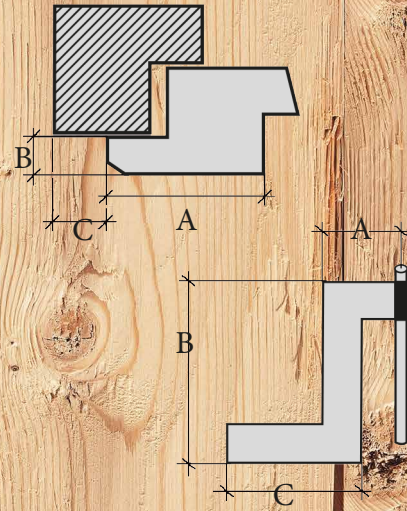

## Fensterbänder

Angaben bei der Bestellung beachten!

- 1.) Bemaßung wird mit A, B und C angegeben.
- 2.) Maße der Bänder sind im Katalog angegeben.  
Stärke = 2 mm  
A = immer 35 mm, kann aber auch individuell angefertigt werden.  
Kegelstärke = 7 mm
3. Fenstertürbandstärke 3 mm Abb. Seite 75  
A = immer 50 mm kann, aber auch individuell angefertigt werden. Kegelstärke = 10 mm
- 4.) Unsere verschiedenen Oberflächen:  
EA = schwärzlich  
EV = altsilbergrau = feuerverzinkt  
ER = rostfarbig  
MEP = messing poliert  
MEA = messing gealtert
- 5.) Unsere Beschläge verfügen über keinen Korrosionsschutz – verzinken ist möglich.
- 6.) Fast alle Fensterbänder können in verschiedenen Materialien und Oberflächen gefertigt werden.

## Window fittings

Please mind the details before you order.

- 1.) Declare the measurement with A, B, C
- 2.) Measure of the fittings are declared in the catalogue. Size = 2 mm  
A = always 35 mm, but also can be specially made individual.  
size of cone = 7 mm
3. The thickness of our window door fittings = 3 mm  
illustrations page 75  
A = always 50 mm, but also can be specially made individual. Size of cone = 10 mm
- 4.) Our various surfaces:  
EA = black iron  
EV = tin iron = fire-tinned  
ER = rost-colored iron  
MEP = polished brass  
MEA = patinated brass
- 5.) Our fittings don't have protection against corrosion. Galvanization is possible.
- 6.) Almost any window fittings can be produced in different materials and surfaces.