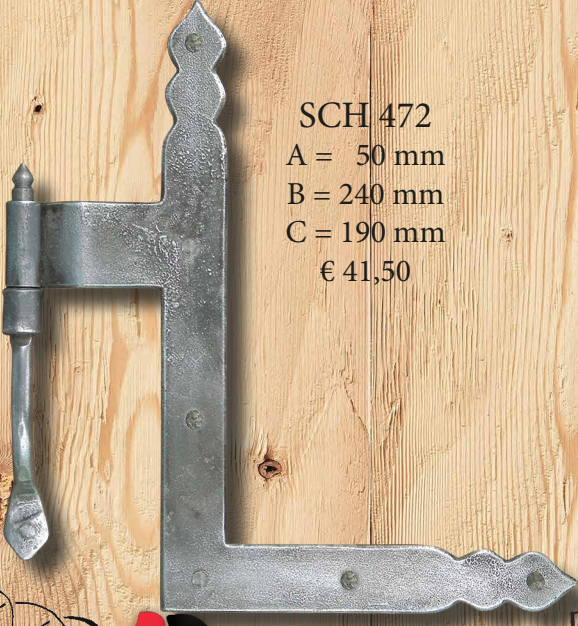

SCH 471  
 A = 50 mm  
 B = 225 mm  
 C = 140 mm  
 € 41,50

SCH 471/STH  
 A = 50 mm  
 B = 260 mm  
 € 41,50

SCH 471/O.K.  
 B = 225 mm  
 C = 140 mm  
 € 23,60

*Fenster-Türwinkelbänder*

SCH 472  
 A = 50 mm  
 B = 240 mm  
 C = 190 mm  
 € 41,50

SCH 472/STH  
 A = 50 mm  
 B = 220 mm  
 € 41,50

SCH 472/O.K.  
 B = 270 mm  
 C = 190 mm  
 € 23,60

SCH 446  
A = 210 mm  
B = 210 mm  
€ 31,90

SCH 445  
A = 200 mm  
B = 145 mm  
€ 40,80

SCH 447  
A = 210 mm  
B = 145 mm  
€ 31,90

SCH 448  
A = 210 mm  
B = 135 mm  
€ 25,50

SCH 444  
A = 175 mm  
B = 110 mm  
€ 23,00

SCH 449  
A = 145 mm  
B = 145 mm  
€ 31,90

SCH 443  
A = 145 mm  
B = 145 mm  
€ 24,30

SCH 458  
A = 145 mm  
B = 145 mm  
€ 31,90

SCH 459  
A = 145 mm  
B = 145 mm  
€ 25,50

SCH 422/R  
A = 260 mm  
B = 160 mm  
€ 70,20

SCH 402/R  
A = 200 mm  
B = 95 mm  
€ 57,40

SCH 470/R  
A = 270 mm  
B = 115 mm  
€ 57,40