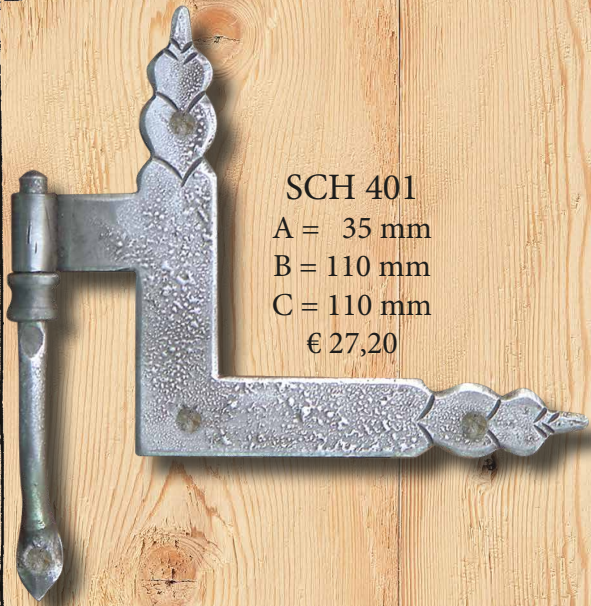

## Fensterbänder

Angaben bei der Bestellung beachten!

- 1.) Bemaßung wird mit A, B und C angegeben.
- 2.) Maße der Bänder sind im Katalog angegeben.  
Stärke = 2 mm  
A = immer 35 mm, kann aber auch individuell angefertigt werden.  
Kegelstärke = 7 mm
3. Fenstertürbandstärke 3 mm Abb. Seite 75  
A = immer 50 mm kann, aber auch individuell angefertigt werden. Kegelstärke = 10 mm
- 4.) Unsere verschiedenen Oberflächen:  
EA = schwärzlich  
EV = altsilbergrau = feuerverzinkt  
ER = rostfarbig  
MEP = messing poliert  
MEA = messing gealtert
- 5.) Unsere Beschläge verfügen über keinen Korrosionsschutz – verzinken ist möglich.
- 6.) Fast alle Fensterbänder können in verschiedenen Materialien und Oberflächen gefertigt werden.

## Window fittings

Please mind the details before you order.

- 1.) Declare the measurement with A, B, C
- 2.) Measure of the fittings are declared in the catalogue. Size = 2 mm  
A = always 35 mm, but also can be specially made individual.  
size of cone = 7 mm
3. The thickness of our window door fittings = 3 mm  
illustrations page 75  
A = always 50 mm, but also can be specially made individual. Size of cone = 10 mm
- 4.) Our various surfaces:  
EA = black iron  
EV = tin iron = fire-tinned  
ER = rost-colored iron  
MEP = polished brass  
MEA = patinated brass
- 5.) Our fittings don't have protection against corrosion. Galvanization is possible.
- 6.) Almost any window fittings can be produced in different materials and surfaces.

window floor

**S**chörghofer **FREHE**  
GmbH **S** Beschläge

Mehr Info unter :  
[www.frehe-shop.de](http://www.frehe-shop.de)  
[www.schoerghofer.com](http://www.schoerghofer.com)

Geprägte  
Fensterwinkelbänder

**Fensterwinkelbänder**

SCH 401  
A = 35 mm  
B = 110 mm  
C = 110 mm  
€ 27,20

SCH 401/STH  
A = 35 mm  
B = 143 mm  
€ 27,20

SCH 401/O.K.  
B = 110 mm  
C = 110 mm  
€ 10,90

SCH 402  
A = 35 mm  
B = 105 mm  
C = 95 mm  
€ 16,60