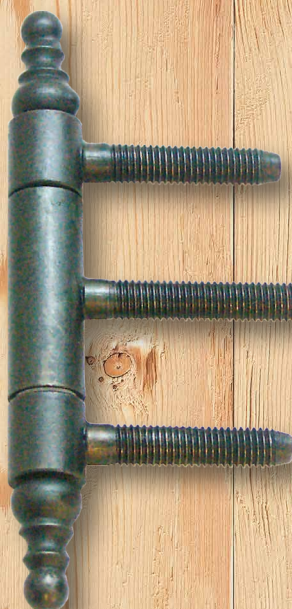

EINBOHRBAND B 125 KK
 für Möbel.

EINBOHRBÄNDER ZIMMERTÜREN & HAUSTÜREN

EBB 4

Zimmertüreinbohrband Eisen
 Gesamthöhe : 90 mm
 Rollenstärke : 16mm
 Zapfendurchmesser : 9 mm
 € 28,50

EBB 6

Zimmertüreinbohrband Eisen
 Gesamthöhe : 125 mm
 Rollenstärke : 15mm
 Zapfendurchmesser : 8 mm
 € 30,00