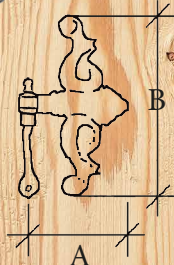

Schörghofer & FREHE
GmbH
Beschläge

Türbänder

Türbänder

Angaben bei der Bestellung beachten!

1.) Überschlag, Türfriesbreite und Türstärke angeben.

2.) Schrauböse wird üblicherweise mit 16er Anuba-Gewinde geliefert. mögliche Alternativen:

a. Holzgewinde

b. Metrisches Gewinde

c.: Mauerpratze

3.) Bemaßungen der Türbänder sind im Katalog angegeben.

4.) Bemaßungen der Türfitschen sind im Katalog angegeben links und rechts angeben.

5.) Alle Türbeschläge können in den verschiedenen Oberflächen und Materialien geliefert werden.