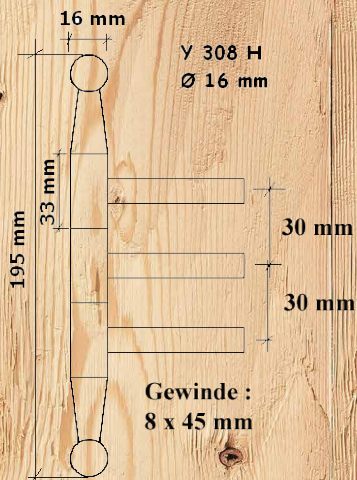

EINBOHRBAND NR. Y 308 H
für Zimmertüren.

Lieferbar in Messing poliert oder gealtert, Eisen gerostet, verzinkt
oder schwarz verzinkt und aufgerieben

€ 37,75 Eisen
€ 41,60 Messing
Aufpreise:
altverzinkt +10%
schwarz
verzinkt + 5 %