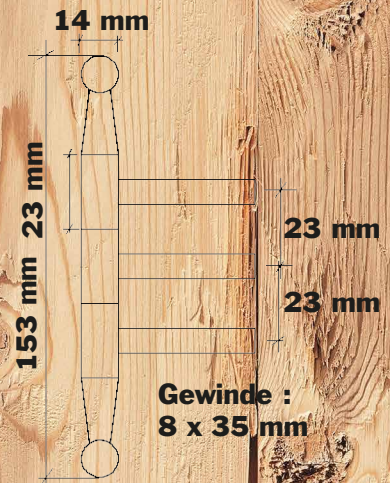

€ 59,90 Eisen
 € 63,85 Messing
 Aufpreise:
 altverzinkt +10%
 schwarz
 verzinkt + 5 %

EINBOHRBAND NR. Y 308 H
 für Zimmertüren.

Lieferbar in Messing poliert oder gealtert, Eisen gerostet, verzinkt
 oder schwarz verzinkt und aufgerieben

€ 37,75 Eisen
 € 41,60 Messing
 Aufpreise:
 altverzinkt +10%
 schwarz
 verzinkt + 5 %

€ 15,30 Eisen
 € 20,30 Messing
 Aufpreise :
 altverzinkt +10%
 schwarz
 verzinkt + 5 %

EINBOHRBAND B 125 M
 für Balkontüren oder große Fenster.