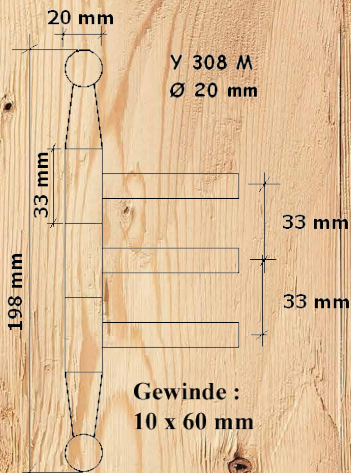

EINBOHRBAND NR. Y 308 M

für mittelschwere Türen.

Lieferbar in Messing poliert oder gealtert, Eisen gerostet, verzinkt oder schwarz verzinkt und aufgerieben

€ 59,90 Eisen
€ 63,85 Messing
Aufpreise:
altverzinkt +10%
schwarz
verzinkt + 5 %