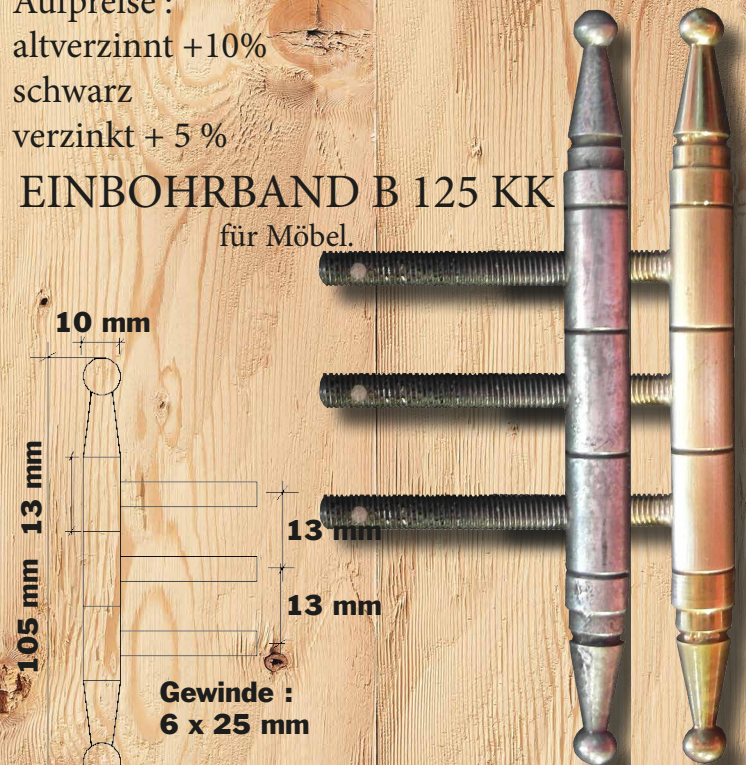

€ 59,90 Eisen
 € 63,85 Messing
 Aufpreise:
 altverzinkt +10%
 schwarz
 verzinkt + 5 %

EINBOHRBAND NR. Y 308 H
 für Zimmertüren.

Lieferbar in Messing poliert oder gealtert, Eisen gerostet, verzinkt
 oder schwarz verzinkt und aufgerieben

€ 37,75 Eisen
 € 41,60 Messing
 Aufpreise:
 altverzinkt +10%
 schwarz
 verzinkt + 5 %

€ 15,30 Eisen
 € 20,30 Messing
 Aufpreise :
 altverzinkt +10%
 schwarz
 verzinkt + 5 %

EINBOHRBAND B 125 M
 für Balkontüren oder große Fenster.

EINBOHRBAND B 125 KK
 für Möbel.

EINBOHRBÄNDER ZIMMERTÜREN & HAUSTÜREN

EBB 4

Zimmertüreinbohrband Eisen
 Gesamthöhe : 90 mm
 Rollenstärke : 16mm
 Zapfendurchmesser : 9 mm
 € 28,50

EBB 6

Zimmertüreinbohrband Eisen
 Gesamthöhe : 125 mm
 Rollenstärke : 15mm
 Zapfendurchmesser : 8 mm
 € 30,00