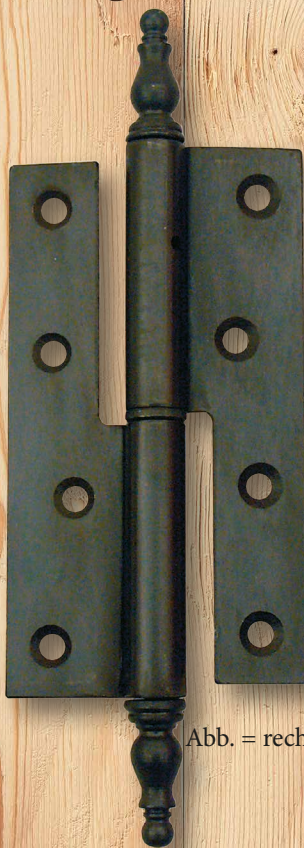

Abb. = rechts

RU 55 Türfitsche
 Eisen- oder Messingzierköpfe
 rechts oder links
 Rolle : 15,5mm
 Gesamthöhe : 220 mm
 Lappenhöhe : 70 mm pro Lappen
 Lappenlänge : 54 mm
 Stift : 10 mm
 € 35,75

Abb. = rechts