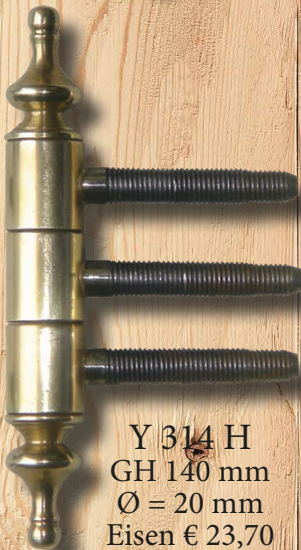

HU 11
 GH 180 mm
 LH 60 mm
 Ø = 12 mm
 ST = 2 mm
 € 16,50

HU 12
 GH 185 mm
 LH 60 mm
 Ø = 13 mm
 ST = 2 mm
 € 18,15

HU 13
 GH 140 mm
 LH 50 mm
 Ø = 12 mm
 ST = 2 mm
 € 11,00

Y 317 H
 GH 140 mm
 LH 60 mm
 Ø = 20 mm
 ST = 2,5 mm
 Eisen € 15,30
 Messing € 23,00

HU 10
 GH 80 mm
 LH 30 mm
 Ø = 13,5 mm
 ST = 2 mm
 € 8,80

Y 314 H
 GH 140 mm
 Ø = 20 mm
 Eisen € 23,70
 Messing € 31,90

Y 315 H
 GH 125 mm
 Ø = 16 mm
 Eisen € 19,90
 Messing € 28,30

Y 316 H
 GH 140 mm
 Ø = 18 mm
 Eisen € 19,20
 Messing € 25,50

Sonderanfertigung
 Fische kombiniert mit
 Einbohrband
 für Bandtaschen

Unser preiswertesten Varianten

EBB 20 E
GH 97 mm
Ø = 13 mm
Gewinde : 8 x 40
Abstand Zapfen zu
Zapfen : 21 mm
Eisen € 4,50

EBB 21 E
GH 195 mm
Ø = 15 mm
Gewinde : 8 x 50
Abstand Zapfen zu
Zapfen : 42 mm
Eisen € 11,50