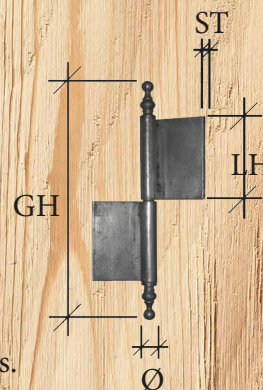

5.) Any door fittings can be delivered in different surface and materials.

6.) Our fittings don` t have protection against corrosion. Galvanization is possible.