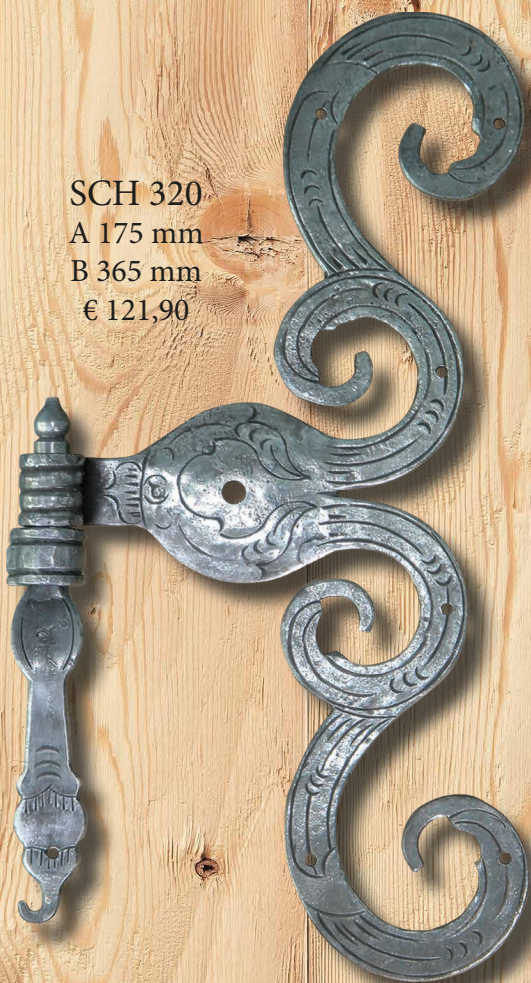

SCH 320
A 175 mm
B 365 mm
€ 121,90