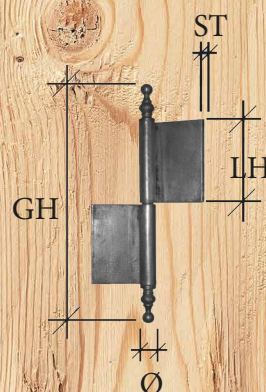

Schörghofer & FREHE
GmbH
Beschläge

Türbänder

Türbänder

Angaben bei der Bestellung beachten!

1.) Überschlag, Türfriesbreite und Türstärke angeben.

2.) Schrauböse wird üblicherweise mit 16er Anuba-Gewinde geliefert. mögliche Alternativen:

a. Holzgewinde

b. Metrisches Gewinde

c.: Mauerpratze

3.) Bemaßungen der Türbänder sind im Katalog angegeben.

4.) Bemaßungen der Türfitschen sind im Katalog angegeben links und rechts angeben.

5.) Alle Türbeschläge können in den verschiedenen Oberflächen und Materialien geliefert werden.

6.) Unsere Beschläge verfügen über keinen Korrosionsschutz – verzinken ist möglich.

DOOR HINGES

Please mind the details before you Order !

1.) Declare the diameter, the width of frieze of the door an the size.