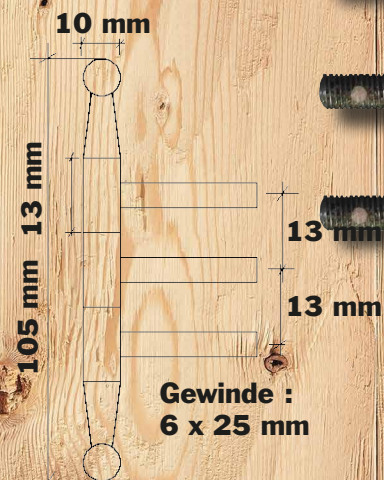

€ 37,75 Eisen
 € 41,60 Messing
 Aufpreise:
 altverzinkt +10%
 schwarz
 verzinkt + 5 %

€ 15,30 Eisen
 € 20,30 Messing
 Aufpreise :
 altverzinkt +10%
 schwarz
 verzinkt + 5 %

EINBOHRBAND B 125 M
 für Balkontüren oder große Fenster.

EINBOHRBAND B 125 KK
 für Möbel.

EINBOHRBÄNDER ZIMMERTÜREN & HAUSTÜREN

EBB 4

Zimmertüreinbohrband Eisen
 Gesamthöhe : 90 mm
 Rollenstärke : 16mm
 Zapfendurchmesser : 9 mm
 € 28,50

EBB 6

Zimmertüreinbohrband Eisen
 Gesamthöhe : 125 mm
 Rollenstärke : 15mm
 Zapfendurchmesser : 8 mm
 € 30,00

5353 M LI
 GH 150 mm
 LH 90 mm
 Ø = 10 mm
 ST = 2 mm
 € 19,13

5354 M RE
 GH 150 mm
 LH 90 mm
 Ø = 10 mm
 ST = 2 mm
 € 19,13

5349 E LI
 GH 255 mm
 LH 160 mm
 Ø = 17 mm
 ST = 2,5 mm
 € 20,54

5348 E RE
 GH 235 mm
 LH 140 mm
 Ø = 17 mm
 ST = 2,5 mm
 € 14,08

5347 E LI
 GH 235 mm
 LH 140 mm
 Ø = 17 mm
 ST = 2,5 mm
 € 14,08

5350 E RE
 GH 255 mm
 LH 160 mm
 Ø = 17 mm
 ST = 2,5 mm
 € 20,54

5345 E LI
 GH 180 mm
 LH 120 mm
 Ø = 12 mm
 ST = 2 mm
 € 11,52

5346 E RE
 GH 180 mm
 LH 120 mm
 Ø = 12 mm
 ST = 2 mm
 € 11,52