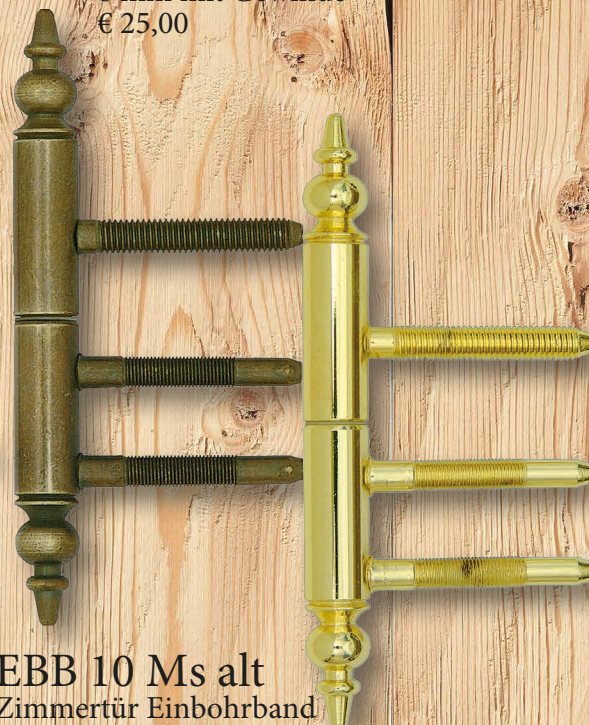

EINBOHRBAND B 125 KK
 für Möbel.

EINBOHRBÄNDER ZIMMERTÜREN & HAUSTÜREN

EBB 4

Zimmertüreinbohrband Eisen
 Gesamthöhe : 90 mm
 Rollenstärke : 16mm
 Zapfendurchmesser : 9 mm
 € 28,50

EBB 6

Zimmertüreinbohrband Eisen
 Gesamthöhe : 125 mm
 Rollenstärke : 15mm
 Zapfendurchmesser : 8 mm
 € 30,00

EBB 5

Zimmertüreinbohrband Eisen
 Gesamthöhe : 140 mm
 Rollenstärke : 15mm
 Zapfendurchmesser : 7 mm o. Gewinde
 8 mm mit Gewinde
 € 25,00

EBB 7

Zimmertüreinbohrband Eisen
 Gesamthöhe : 128 mm
 Rollenstärke : 15mm
 Zapfendurchmesser :
 7 mm o. Gew.
 8mm mit Gewinde
 € 26,90

EBB 8

Haustüreinbohrband Eisen
 Gesamthöhe : 137 mm
 Rollenstärke : 20 mm
 Zapfendurchmesser : 10 mm
 € 62,00

EBB 10 Ms alt

Zimmertür Einbohrband
 alt-vermessingt
 140 x 65 mm
 € 14,50

EBB 10 Ms pol.

Zimmertür Einbohrband
 vergoldet
 140 x 65 mm
 € 20,00