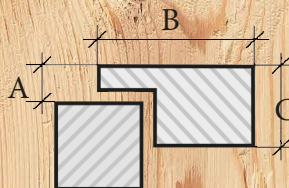

Schörghofer & FREHE
GmbH
Beschläge

Türbänder

Türbänder

Angaben bei der Bestellung beachten!

1.) Überschlag, Türfriesbreite und Türstärke angeben.

2.) Schrauböse wird üblicherweise mit 16er Anuba-Gewinde geliefert. mögliche Alternativen:

a. Holzgewinde

b. Metrisches Gewinde

c.: Mauerpratze

3.) Bemaßungen der Türbänder sind im Katalog angegeben.

4.) Bemaßungen der Türfitschen sind im Katalog angegeben links und rechts angeben.

5.) Alle Türbeschläge können in den verschiedenen Oberflächen und Materialien geliefert werden.