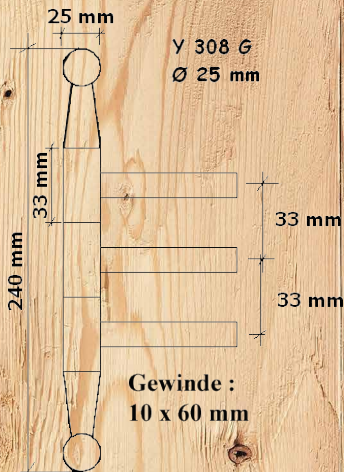

EINBOHRBAND NR. Y 308 G

für schwere Türen , Durchmesser des Bandes 25mm.

Lieferbar in Messing poliert oder gealtert , Eisen gerostet , verzinkt
oder schwarz verzinkt und aufgerieben

€ 71,40 Eisen
€ 75,00 Messing
Aufpreise :
altverzinkt +10%
schwarz
verzinkt + 5 %