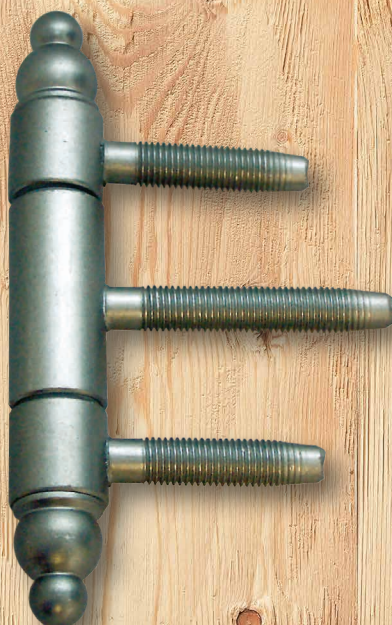

EBB 8

Haustüreinbohrband Eisen
Gesamthöhe : 137 mm
Rollenstärke : 20 mm
Zapfendurchmesser : 10 mm
€ 62,00