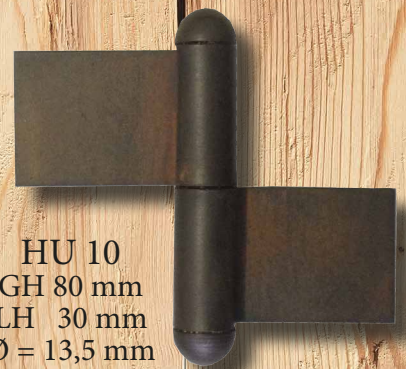

HU 11
 GH 180 mm
 LH 60 mm
 Ø = 12 mm
 ST = 2 mm
 € 16,50

HU 12
 GH 185 mm
 LH 60 mm
 Ø = 13 mm
 ST = 2 mm
 € 18,15

HU 13
 GH 140 mm
 LH 50 mm
 Ø = 12 mm
 ST = 2 mm
 € 11,00

Y 317 H
 GH 140 mm
 LH 60 mm
 Ø = 20 mm
 ST = 2,5 mm
 Eisen € 15,30
 Messing € 23,00

HU 10
 GH 80 mm
 LH 30 mm
 Ø = 13,5 mm
 ST = 2 mm
 € 8,80

Y 314 H
 GH 140 mm
 Ø = 20 mm
 Eisen € 23,70
 Messing € 31,90

Y 315 H
 GH 125 mm
 Ø = 16 mm
 Eisen € 19,90
 Messing € 28,30

Y 316 H
 GH 140 mm
 Ø = 18 mm
 Eisen € 19,20
 Messing € 25,50