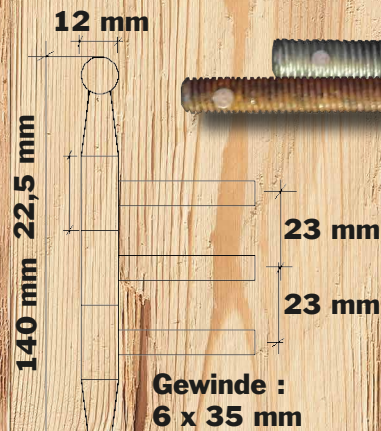

€ 59,90 Eisen
 € 63,85 Messing
 Aufpreise:
 altverzinkt +10%
 schwarz
 verzinkt + 5 %

EINBOHRBAND NR. Y 308 H
 für Zimmertüren.

Lieferbar in Messing poliert oder gealtert, Eisen gerostet, verzinkt
 oder schwarz verzinkt und aufgerieben

€ 37,75 Eisen
 € 41,60 Messing
 Aufpreise:
 altverzinkt +10%
 schwarz
 verzinkt + 5 %

€ 15,30 Eisen
 € 20,30 Messing
 Aufpreise :
 altverzinkt +10%
 schwarz
 verzinkt + 5 %

EINBOHRBAND B 125 M
 für Balkontüren oder große Fenster.

EINBOHRBAND B 125 KK
 für Möbel.

EINBOHRBÄNDER ZIMMERTÜREN & HAUSTÜREN

EBB 4

Zimmertüreinbohrband Eisen
 Gesamthöhe : 90 mm
 Rollenstärke : 16mm
 Zapfendurchmesser : 9 mm
 € 28,50

EBB 6

Zimmertüreinbohrband Eisen
 Gesamthöhe : 125 mm
 Rollenstärke : 15mm
 Zapfendurchmesser : 8 mm
 € 30,00